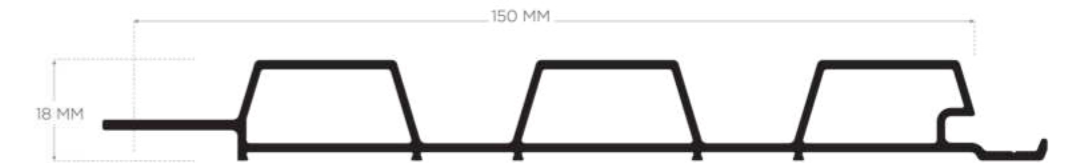

SOLID • Interior Kum Gri

BEVEL 18

INTERIOR

LINEAR • 100 x 18 mm.

BEVEL; zarif bir geleneğin modern bir uyarlaması olan bu tasarım, özellikle dış cephelerde uzun yıllardır kullanılan "Yalı Baskı" olarak da bilinmektedir. Geleneksel olarak cephelerin masif ağaçlarla kaplandığı bu yöntemin tüm şıklığını ve asaletini, bakım ve çürüme dertleri olmadan çok uzun yıllar keyifle kullanabilirsiniz.

BEVEL • Interior Beyaz

RIBBON
LINEAR
150x26 MM
INTERIOR 280 CM
EXTERIOR 280 CM/320 CM

MULTILINE
LINEAR
150x18 MM
INTERIOR 280 CM

FINE
LINEAR
125x26 MM
INTERIOR 280 CM
EXTERIOR 280 CM/320 CM

BARCODE
LINEAR
125x18 MM
INTERIOR 280 CM
EXTERIOR 280 CM/320 CM

LOG
LINEAR
125x26 MM
INTERIOR 280 CM
EXTERIOR 280 CM/320 CM

LINE
LINEAR
114x18 MM
INTERIOR 280 CM

BEVEL 26
LINEAR
125x26 MM
EXTERIOR 280 CM/320 CM

SOLID
LINEAR
105x18 MM
INTERIOR 280 CM
EXTERIOR 280 CM/320 CM