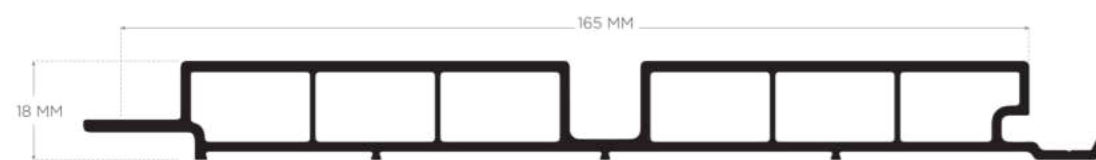

BEVEL • Interior Beyaz

RIBBON
LINEAR
150x26 MM
INTERIOR 280 CM
EXTERIOR 280 CM/320 CM

MULTILINE
LINEAR
150x18 MM
INTERIOR 280 CM

FINE
LINEAR
125x26 MM
INTERIOR 280 CM
EXTERIOR 280 CM/320 CM

BARCODE
LINEAR
125x18 MM
INTERIOR 280 CM
EXTERIOR 280 CM/320 CM

LOG
LINEAR
125x26 MM
INTERIOR 280 CM
EXTERIOR 280 CM/320 CM

LINE
LINEAR
114x18 MM
INTERIOR 280 CM

BEVEL 26
LINEAR
125x26 MM
EXTERIOR 280 CM/320 CM

SOLID
LINEAR
105x18 MM
INTERIOR 280 CM
EXTERIOR 280 CM/320 CM

MAXI
LINEAR
165x18 MM
INTERIOR 280 CM
EXTERIOR 280 CM/320 CM

BEVEL 18
LINEAR
100x18 MM
INTERIOR 280 CM

YARDIMCI PROFİLLER

EXTERIOR & INTERIOR

KOLAY MONTAJ

UYGULAMALAR

Dış mekanda 20 mm x 40 mm ölçülerinde demir profiller 50 cm arayla duvara sabitlenerek karkas oluşturulur. (İç mekan uygulamalarında 20 mm x 40 mm ahşap profil kullanılabilir.) Başlangıç profilini uygulama yüzeyine tam olarak hizalayın ve akıllı vida ile her karkasa gelecek şekilde vidalayın. Dekoratif panelleri sıra ile kanal içlerine akıllı vida attıktan sonra bir sonraki paneli yerleştirip kilitleyerek yüzeyi kaplayın. Yüzeyin sonuna geldiğinizde bitiş profilini vida veya tercihen yapıştırıcı ile kilitleyerek monte edin ve işlemi tamamlayın.