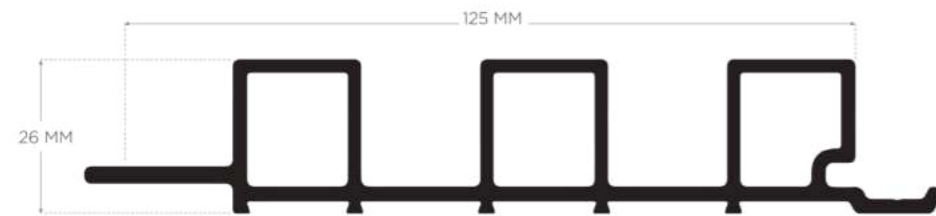

SOLID • Interior Kum Gri

BEVEL 18

INTERIOR

LINEAR • 100 x 18 mm.

BEVEL; zarif bir geleneğin modern bir uyarlaması olan bu tasarım, özellikle dış cephelerde uzun yıllardır kullanılan "Yalı Baskı" olarak da bilinmektedir. Geleneksel olarak cephelerin masif ağaçlarla kaplandığı bu yöntemin tüm şıklığını ve asaletini, bakım ve çürüme dertleri olmadan çok uzun yıllar keyifle kullanabilirsiniz.

BEVEL • Interior Beyaz

RIBBON
LINEAR
150x26 MM
INTERIOR 280 CM
EXTERIOR 280 CM/320 CM

MULTILINE
LINEAR
150x18 MM
INTERIOR 280 CM

FINE
LINEAR
125x26 MM
INTERIOR 280 CM
EXTERIOR 280 CM/320 CM

BARCODE
LINEAR
125x18 MM
INTERIOR 280 CM
EXTERIOR 280 CM/320 CM

LOG
LINEAR
125x26 MM
INTERIOR 280 CM
EXTERIOR 280 CM/320 CM

LINE
LINEAR
114x18 MM
INTERIOR 280 CM

BEVEL 26
LINEAR
125x26 MM
EXTERIOR 280 CM/320 CM

SOLID
LINEAR
105x18 MM
INTERIOR 280 CM
EXTERIOR 280 CM/320 CM