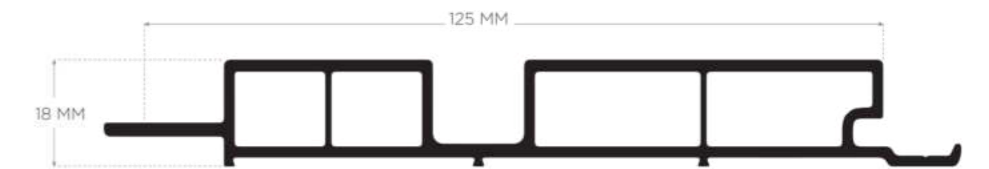

SOLID • Interior Kum Gri

BEVEL 18

INTERIOR

LINEAR • 100 x 18 mm.

BEVEL; zarif bir geleneğin modern bir uyarlaması olan bu tasarım, özellikle dış cephelerde uzun yıllardır kullanılan "Yalı Baskı" olarak da bilinmektedir. Geleneksel olarak cephelerin masif ağaçlarla kaplandığı bu yöntemin tüm şıklığını ve asaletini, bakım ve çürüme dertleri olmadan çok uzun yıllar keyifle kullanabilirsiniz.

BEVEL • Interior Beyaz

RIBBON
LINEAR
150x26 MM
INTERIOR 280 CM
EXTERIOR 280 CM/320 CM

MULTILINE
LINEAR
150x18 MM
INTERIOR 280 CM

FINE
LINEAR
125x26 MM
INTERIOR 280 CM
EXTERIOR 280 CM/320 CM

BARCODE
LINEAR
125x18 MM
INTERIOR 280 CM
EXTERIOR 280 CM/320 CM

LOG
LINEAR
125x26 MM
INTERIOR 280 CM
EXTERIOR 280 CM/320 CM

LINE
LINEAR
114x18 MM
INTERIOR 280 CM

BEVEL 26
LINEAR
125x26 MM
EXTERIOR 280 CM/320 CM

SOLID
LINEAR
105x18 MM
INTERIOR 280 CM
EXTERIOR 280 CM/320 CM

MAXI
LINEAR
165x18 MM
INTERIOR 280 CM
EXTERIOR 280 CM/320 CM

BEVEL 18
LINEAR
100x18 MM
INTERIOR 280 CM

YARDIMCI PROFİLLER

EXTERIOR & INTERIOR

KOLAY MONTAJ

UYGULAMALAR

Dış mekanda 20 mm x 40 mm ölçülerinde demir profiller 50 cm arayla duvara sabitlenerek karkas oluşturulur. (İç mekan uygulamalarında 20 mm x 40 mm ahşap profil kullanılabilir.) Başlangıç profilini uygulama yüzeyine tam olarak hizalayın ve akıllı vida ile her karkasa gelecek şekilde vidalayın. Dekoratif panelleri sıra ile kanal içlerine akıllı vida attıktan sonra bir sonraki paneli yerleştirip kilitleyerek yüzeyi kaplayın. Yüzeyin sonuna geldiğinizde bitiş profilini vida veya tercihen yapıştırıcı ile kilitleyerek monte edin ve işlemi tamamlayın.