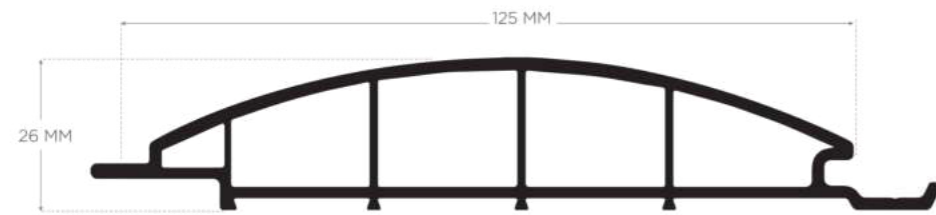

SOLID • Interior Kum Gri

BEVEL 18

INTERIOR

LINEAR • 100 x 18 mm.

BEVEL; zarif bir geleneğin modern bir uyarlaması olan bu tasarım, özellikle dış cephelerde uzun yıllardır kullanılan "Yalı Baskı" olarak da bilinmektedir. Geleneksel olarak cephelerin masif ağaçlarla kaplandığı bu yöntemin tüm şıklığını ve asaletini, bakım ve çürüme dertleri olmadan çok uzun yıllar keyifle kullanabilirsiniz.

BEVEL • Interior Beyaz

RIBBON
LINEAR
150x26 MM
INTERIOR 280 CM
EXTERIOR 280 CM/320 CM

MULTILINE
LINEAR
150x18 MM
INTERIOR 280 CM

FINE
LINEAR
125x26 MM
INTERIOR 280 CM
EXTERIOR 280 CM/320 CM

BARCODE
LINEAR
125x18 MM
INTERIOR 280 CM
EXTERIOR 280 CM/320 CM

LOG
LINEAR
125x26 MM
INTERIOR 280 CM
EXTERIOR 280 CM/320 CM

LINE
LINEAR
114x18 MM
INTERIOR 280 CM

BEVEL 26
LINEAR
125x26 MM
EXTERIOR 280 CM/320 CM

SOLID
LINEAR
105x18 MM
INTERIOR 280 CM
EXTERIOR 280 CM/320 CM