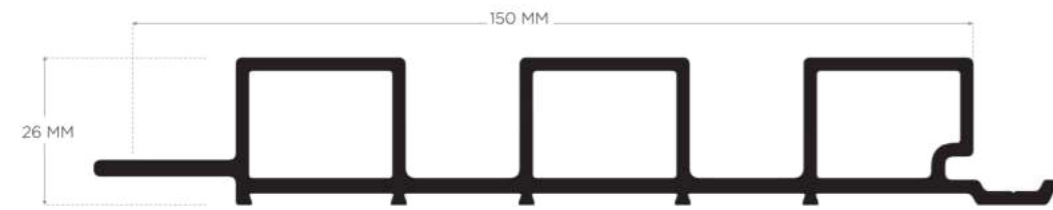

LINE • Interior Magic Vision

SOLID

EXTERIOR & INTERIOR LINEAR • 105 x 18 MM

SOLID; dolgun görünümü ile uygulandığı tüm yüzeylere her anlamda sağlamlık ve şıklığı bir arada sunuyor. Özellikle dış mekanlarda çok tercih edilen bu tasarım, modern renk seçenekleri ile uygulandığı tüm yüzeylere keyif katıyor. Uygulaması son derece az fireli, çok hızlı ve üst düzey ses yalıtımı sağlayan VINYL BOND™ ürünleri, duvar veya tavan gibi yüzeylerde mükemmellik arayanların bir numaralı tercihi!

SOLID • Interior Kum Gri

BEVEL 18

INTERIOR

LINEAR • 100 x 18 mm.

BEVEL; zarif bir geleneğin modern bir uyarlaması olan bu tasarım, özellikle dış cephelerde uzun yıllardır kullanılan "Yalı Baskı" olarak da bilinmektedir. Geleneksel olarak cephelerin masif ağaçlarla kaplandığı bu yöntemin tüm şıklığını ve asaletini, bakım ve çürüme dertleri olmadan çok uzun yıllar keyifle kullanabilirsiniz.

BEVEL • Interior Beyaz

RIBBON
LINEAR
150x26 MM
INTERIOR 280 CM
EXTERIOR 280 CM/320 CM

MULTILINE
LINEAR
150x18 MM
INTERIOR 280 CM

FINE
LINEAR
125x26 MM
INTERIOR 280 CM
EXTERIOR 280 CM/320 CM

BARCODE
LINEAR
125x18 MM
INTERIOR 280 CM
EXTERIOR 280 CM/320 CM