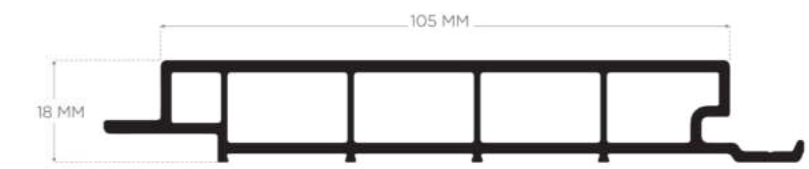

BEVEL • Interior Beyaz

RIBBON
LINEAR
150x26 MM
INTERIOR 280 CM
EXTERIOR 280 CM/320 CM

MULTILINE
LINEAR
150x18 MM
INTERIOR 280 CM

FINE
LINEAR
125x26 MM
INTERIOR 280 CM
EXTERIOR 280 CM/320 CM

BARCODE
LINEAR
125x18 MM
INTERIOR 280 CM
EXTERIOR 280 CM/320 CM

LOG
LINEAR
125x26 MM
INTERIOR 280 CM
EXTERIOR 280 CM/320 CM

LINE
LINEAR
114x18 MM
INTERIOR 280 CM

BEVEL 26
LINEAR
125x26 MM
EXTERIOR 280 CM/320 CM

SOLID
LINEAR
105x18 MM
INTERIOR 280 CM
EXTERIOR 280 CM/320 CM

MAXI
LINEAR
165x18 MM
INTERIOR 280 CM
EXTERIOR 280 CM/320 CM

BEVEL 18
LINEAR
100x18 MM
INTERIOR 280 CM

YARDIMCI PROFİLLER

EXTERIOR & INTERIOR

KOLAY MONTAJ

UYGULAMALAR

Dış mekanda 20 mm x 40 mm ölçülerinde demir profiller 50 cm arayla duvara sabitlenerek karkas oluşturulur. (İç mekan uygulamalarında 20 mm x 40 mm ahşap profil kullanılabilir.) Başlangıç profilini uygulama yüzeyine tam olarak hizalayın ve akıllı vida ile her karkasa gelecek şekilde vidalayın. Dekoratif panelleri sıra ile kanal içlerine akıllı vida attıktan sonra bir sonraki paneli yerleştirip kilitleyerek yüzeyi kaplayın. Yüzeyin sonuna geldiğinizde bitiş profilini vida veya tercihen yapıştırıcı ile kilitleyerek monte edin ve işlemi tamamlayın.