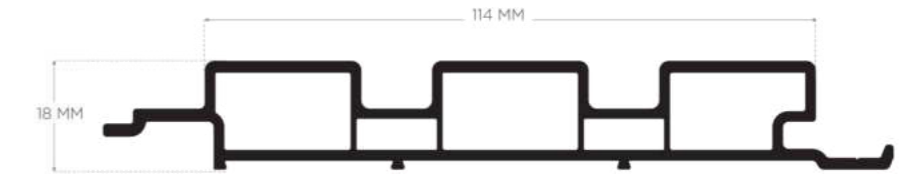

SOLID • Interior Kum Gri

BEVEL 18

INTERIOR

LINEAR • 100 x 18 mm.

BEVEL; zarif bir geleneğin modern bir uyarlaması olan bu tasarım, özellikle dış cephelerde uzun yıllardır kullanılan "Yalı Baskı" olarak da bilinmektedir. Geleneksel olarak cephelerin masif ağaçlarla kaplandığı bu yöntemin tüm şıklığını ve asaletini, bakım ve çürüme dertleri olmadan çok uzun yıllar keyifle kullanabilirsiniz.

BEVEL • Interior Beyaz

RIBBON
LINEAR
150x26 MM
INTERIOR 280 CM
EXTERIOR 280 CM/320 CM

MULTILINE
LINEAR
150x18 MM
INTERIOR 280 CM

FINE
LINEAR
125x26 MM
INTERIOR 280 CM
EXTERIOR 280 CM/320 CM

BARCODE
LINEAR
125x18 MM
INTERIOR 280 CM
EXTERIOR 280 CM/320 CM

LOG
LINEAR
125x26 MM
INTERIOR 280 CM
EXTERIOR 280 CM/320 CM

LINE
LINEAR
114x18 MM
INTERIOR 280 CM

BEVEL 26
LINEAR
125x26 MM
EXTERIOR 280 CM/320 CM

SOLID
LINEAR
105x18 MM
INTERIOR 280 CM
EXTERIOR 280 CM/320 CM